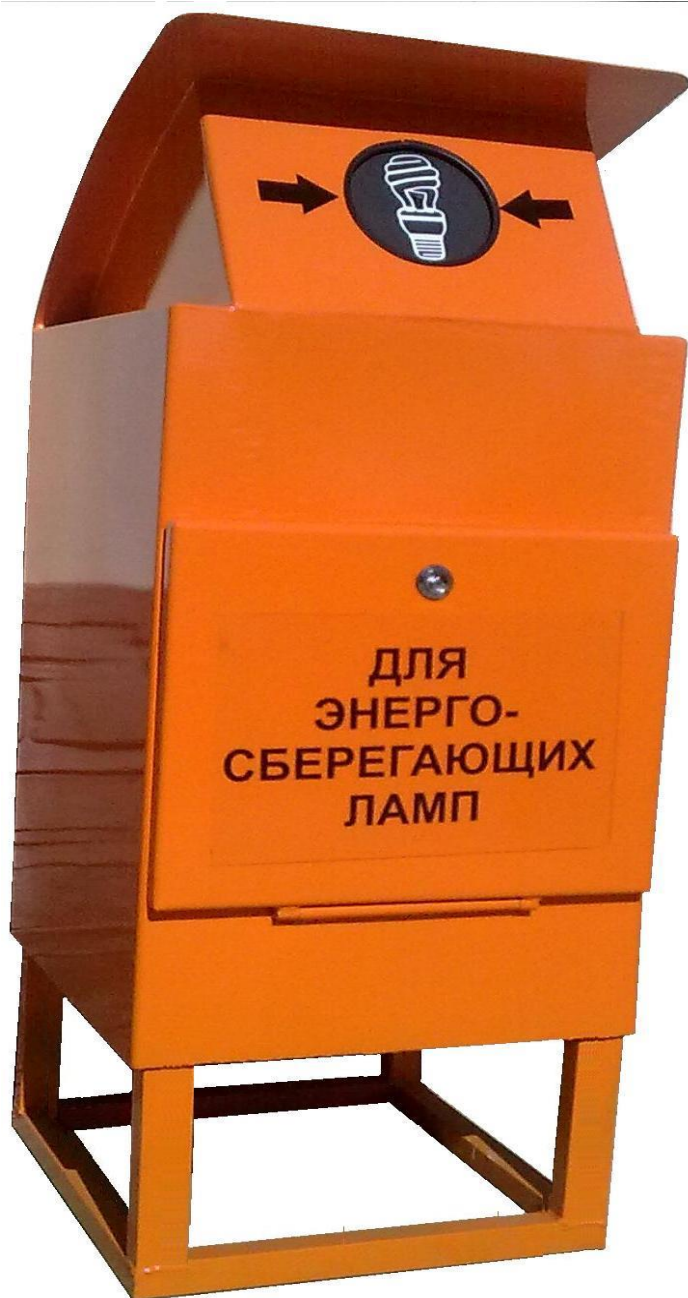

Вместимость:

до 350 компактных люминесцентных ламп

Устанавливается на стационарных контейнерных площадках или на придомовой территории креплением антивандальной конструкции. Навес или специально оборудованное место НЕ ТРЕБУЕТСЯ

Габаритные размеры, материал корпуса, опорной рамы, вес:

400 x 400 x 1 000 мм

Стальной лист 1,5 мм

Металлический профиль 40x40 мм

До 30,00 кг

Тип контейнера ЭКОБОКС 1-ЭЛ-1

Разгрузка компактных люминесцентных ламп осуществляется вручную с первичной сортировкой